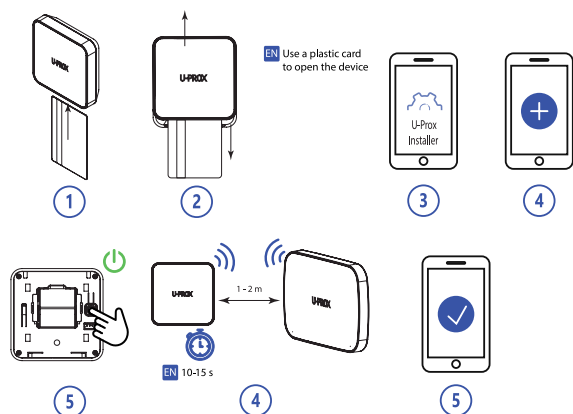

Σελίδα προϊόντος B2B: U-Prox Smoke

U-PROX PIR OUTDOOR

Ασύρματο PIR εξωτερικού χώρου με anti-masking.

Κωδικός παραγγελίας: **UP.OD.PIR.WH**

- Παθητικός υπέρυθρος ανιχνευτής.
- Απόσταση ανίχνευσης 3-15m, γωνία κάλυψης 90°.
- Διαθέτει Anti-masking.
- Η ευαισθησία του ανιχνευτή ρυθμίζεται μέσα από την εφαρμογή εγκαταστάτη U-Prox Installer.
- Διαθέτει 2 μπαταρίες CR123A για λειτουργία μέχρι και 5 χρόνια.
- Περιλαμβάνεται βραχίονας στήριξης και κάλυμμα βροχής.
- Ανοχή σε αντικείμενα ύψους 80cm.
- Διαστάσεις: 180 x 70 x 62,5mm, με κάλυμμα - 183,8 x 77,2 x 88,6mm.
- Θερμοκρασία λειτουργίας: -20°C to +55°C.<
- Βαθμός προστασίας IP55.

Σελίδα προϊόντος B2B: U-Prox PIR Outdoor

5 | ΑΣΥΡΜΑΤΕΣ ΣΕΙΡΗΝΕΣ

U-PROX SIREN

Ασύρματη σειρήνα εσωτερικού χώρου.

Κωδικός παραγγελίας (Λευκό): **UP.SR.WHT.IN**
Κωδικός παραγγελίας (Μαύρο): **UP.SR.BLC.IN**

- Κομψός σχεδιασμός με οπίσθιο φωτισμό.
- Led και ηχητική ειδοποίηση για ενημέρωση όπλισης / αφόπλισης.
- Σύνδεση με εξωτερική μαγνητική επαφή.
- Εύκολη και γρήγορη εγκατάσταση.
- Διαστάσεις: 84 x 84 x 25mm.
- Θερμοκρασία λειτουργίας: -10°C to +55°C.