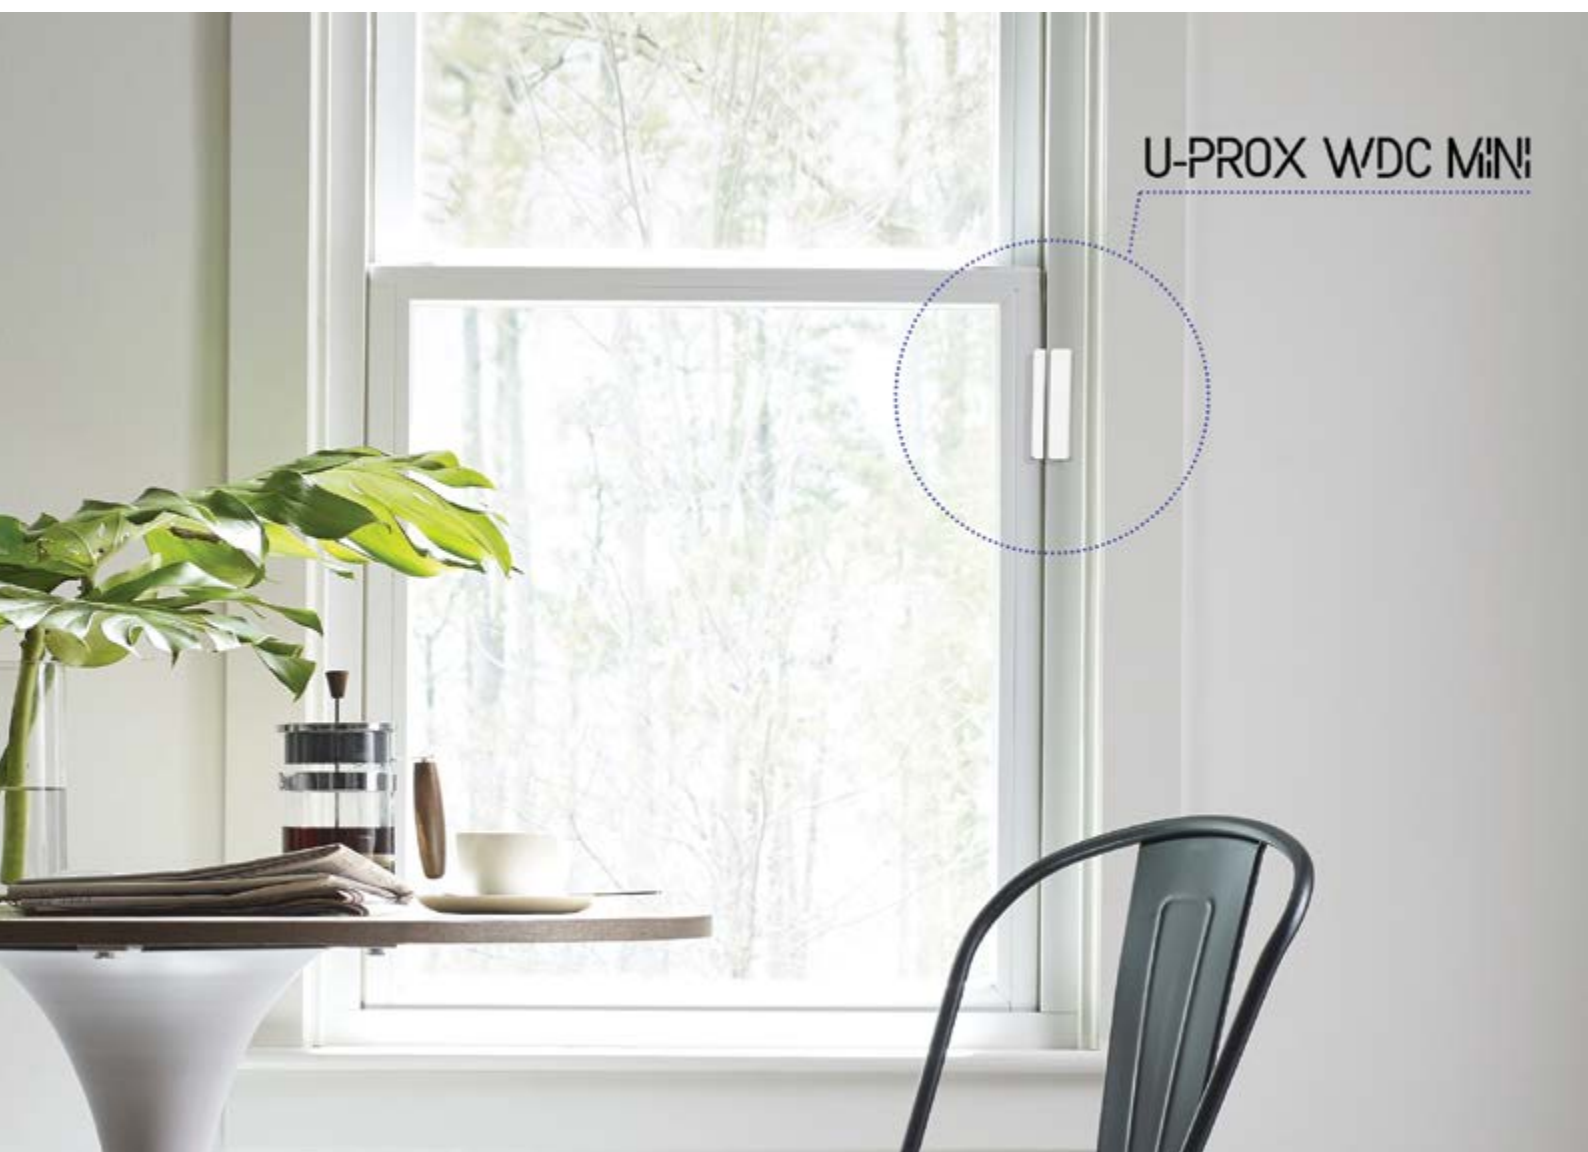

7 | ΑΣΥΡΜΑΤΕΣ ΜΑΓΝΗΤΙΚΕΣ ΕΠΑΦΕΣ