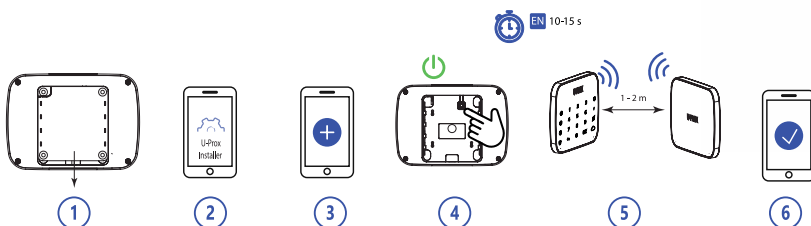

Σελίδα προϊόντος B2B: U-Prox Keypad G4 (WH)

Σελίδα προϊόντος B2B: U-Prox Keypad G4 (BL)