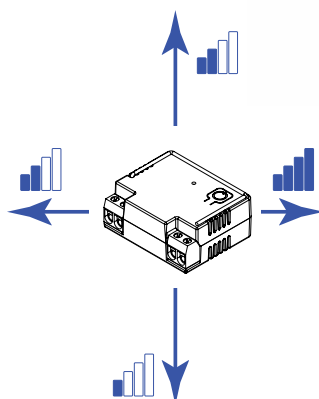

[Σελίδα προϊόντος B2B: U-Prox Multiplexer](#)

U-PROX RELAY AC

Ασύρματη επέκταση relay AC.

Κωδικός παραγγελίας: **UP.RL.OAC.00**

- Ελεγχόμενο relay με τροφοδοσία 110-250VAC 50-60Hz.
- Έξοδος OUT N, OUT L, 10A @250VAC (μέγιστες τιμές).
- 5 δευτερόλεπτα απόκρισης relay.
- Λειτουργία σταθερή ή παλμού (παλμός ρυθμιζόμενος 1-250 δευτερόλεπτα).
- Θερμοκρασία λειτουργίας: -10°C to +55°C.
- Διαστάσεις: 44 x 36 x 18mm.