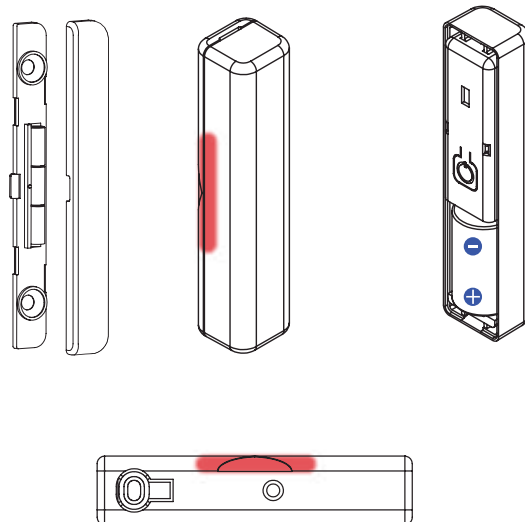

U-PROX WDC MAGNETIC DOOR CONTACT

Ασύρματες μαγνητικές επαφές.

- Ασύρματη μαγνητική επαφή
- Έξοδος για σύνδεση με led προς ενημέρωση όπλισης / αφόπλισης.
- Είσοδος για δευτερεύων μαγνήτη στην ίδια ζώνη.
- Περιέχει μπαταρία CR123A για λειτουργία μέχρι και 5 χρόνια.
- Καμία παρεμβολή από μεταλλικές πόρτες.
- Διαθέσιμη σε τρία χρώματα.
- Διαστάσεις: 85 x 20,9 x 20,4 mm, διαστάσεις μαγνήτη - 85 x 11 x 6 mm.

Κωδικός παραγγελίας: **UP.00.WDC.WH**

Κωδικός παραγγελίας: **UP.00.WDC.BL**

Κωδικός παραγγελίας: **UP.00.WDC.BR**

[Σελίδα προϊόντος B2B: U-Prox WDC (WH)](#)

[Σελίδα προϊόντος B2B: U-Prox WDC (BL)](#)

[Σελίδα προϊόντος B2B: U-Prox WDC (BR)](#)