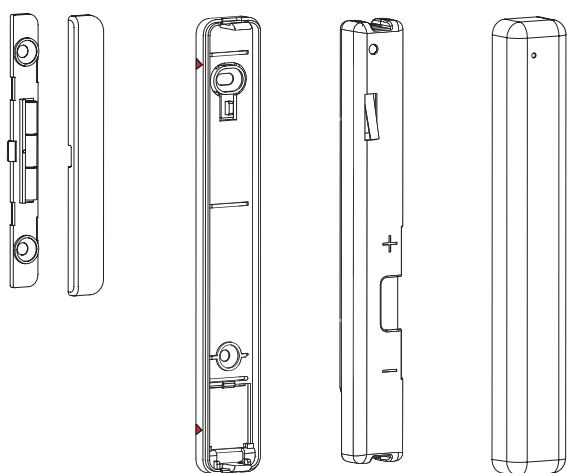

U-PROX WDC MAGNETIC DOOR CONTACT

Ασύρματες μαγνητικές επαφές.

- Ασύρματη μαγνητική επαφή
- Έξοδος για σύνδεση με led προς ενημέρωση όπλισης / αφόπλισης.
- Είσοδος για δευτερεύων μαγνήτη στην ίδια ζώνη.
- Περιέχει μπαταρία CR123A για λειτουργία μέχρι και 5 χρόνια.
- Καμία παρεμβολή από μεταλλικές πόρτες.
- Διαθέσιμη σε τρία χρώματα.
- Διαστάσεις: 85 x 20,9 x 20,4 mm, διαστάσεις μαγνήτη - 85 x 11 x 6 mm.

Κωδικός παραγγελίας: **UP.00.WDC.WH**

Κωδικός παραγγελίας: **UP.00.WDC.BL**

Κωδικός παραγγελίας: **UP.00.WDC.BR**

[Σελίδα προϊόντος B2B: U-Prox WDC (WH)](#)

[Σελίδα προϊόντος B2B: U-Prox WDC (BL)](#)

[Σελίδα προϊόντος B2B: U-Prox WDC (BR)](#)