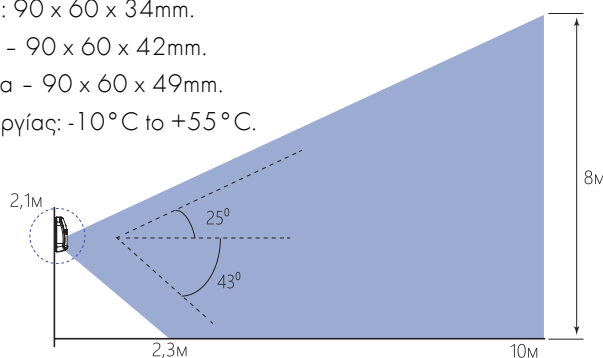

U-PROX PIR COMBI (VB)

Ασύρματος ανιχνευτής PIR με ανίχνευση θραύσης κρυστάλλων (κουρτίνα)

Κωδικός παραγγελίας: **UP.VB.PIR.WH**

- Ασύρματος ανιχνευτής κουρτίνα με ανίχνευση θραύσης κρυστάλλων
- Διαθέτει φακό κουρτίνας για κάθετη δέσμη.
- Η ευαισθησία του ανιχνευτή ρυθμίζεται μέσα από την εφαρμογή εγκαταστάτη U-Prox Installer.
- Το ενσωματωμένο μικρόφωνο ανιχνεύει τη συχνότητα που παράγει το κρύσταλλο όταν σπάει.
- Διαθέτει μία μπαταρία CR123 για λειτουργία μέχρι και 5 χρόνια.
- Εύκολη και γρήγορη εγκατάσταση.
- Διαστάσεις ανιχνευτή: 90 x 60 x 34mm.
- Με βραχίονα τοίχου - 90 x 60 x 42mm.
- Με γωνιακό βραχίονα - 90 x 60 x 49mm.
- Θερμοκρασία λειτουργίας: -10°C to +55°C.

Σελίδα προϊόντος B2B: U-Prox PIR Combi (WH)