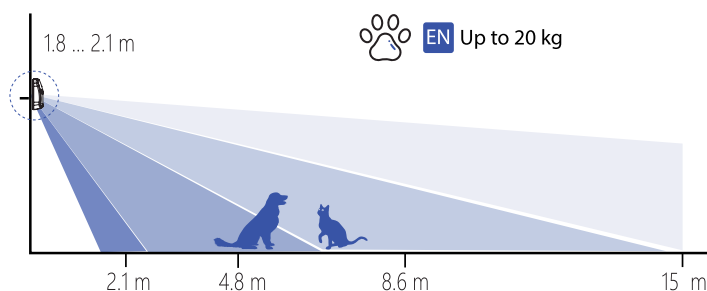

Κωδικός παραγγελίας: **UP.00.PIR.WH**

- Ασύρματος ανιχνευτής PIR
- Διαθέτει φακό κάλυψης για ανοχή σε κατοικίδια.
- Η ευαισθησία του ανιχνευτή ρυθμίζεται μέσα από την εφαρμογή εγκαταστάτη U-Prox Installer.
- Διαθέτει μία μπαταρία CR123 για λειτουργία μέχρι και 5 χρόνια.
- Εύκολη και γρήγορη εγκατάσταση.
- Διαστάσεις ανιχνευτή: 90 x 60 x 34mm.
- Με βραχίονα τοίχου - 90 x 60 x 42mm.
- Με γωνιακό βραχίονα - 90 x 60 x 49mm.
- Θερμοκρασία λειτουργίας: -10°C to +55°C.