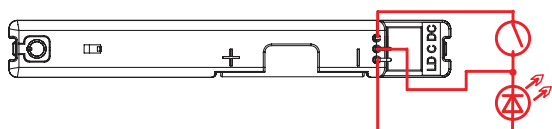

U-PROX WDC MAGNETIC DOOR CONTACT

Ασύρματες μαγνητικές επαφές.

- Ασύρματη μαγνητική επαφή
- Έξοδος για σύνδεση με led προς ενημέρωση όπλισης / αφόπλισης.
- Είσοδος για δευτερεύων μαγνήτη στην ίδια ζώνη.
- Περιέχει μπαταρία CR123A για λειτουργία μέχρι και 5 χρόνια.
- Καμία παρεμβολή από μεταλλικές πόρτες.
- Διαθέσιμη σε τρία χρώματα.
- Διαστάσεις: 85 x 20,9 x 20,4 mm, διαστάσεις μαγνήτη - 85 x 11 x 6 mm.

Κωδικός παραγγελίας: **UP.00.WDC.WH**

Κωδικός παραγγελίας: **UP.00.WDC.BL**

Κωδικός παραγγελίας: **UP.00.WDC.BR**

[Σελίδα προϊόντος B2B: U-Prox WDC (WH)](#)

[Σελίδα προϊόντος B2B: U-Prox WDC (BL)](#)

[Σελίδα προϊόντος B2B: U-Prox WDC (BR)](#)