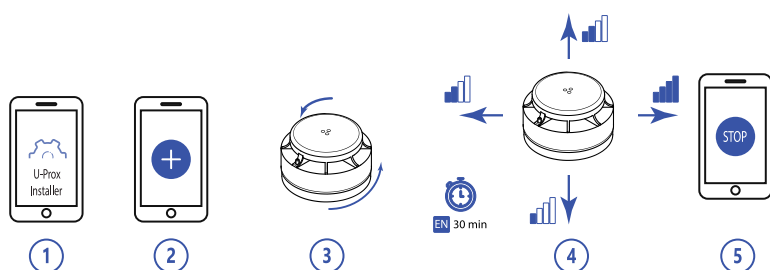

U-PROX SMOKE

Ασύρματος φωτοηλεκτρικός ανιχνευτής καπνού.

Κωδικός παραγγελίας: **UP.SM.DET.WH**

- Ηχητική και οπτική ειδοποίηση συναγερμού.
- Ενεργοποίηση συναγερμού σε όλα τα υποσυστήματα σε περίπτωση ανίχνευσης καπνού.
- Διαθέτει 3 x AAA μπαταρίες με λειτουργία μέχρι και 3 χρόνια.
- Εύκολη και γρήγορη εγκατάσταση.
- Διαστάσεις: Φ80 x 45mm.
- Θερμοκρασία λειτουργίας: 0°C to +65°C.

Σελίδα προϊόντος B2B: U-Prox Smoke

U-PROX PIR OUTDOOR

Ασύρματο PIR εξωτερικού χώρου με anti-masking.

Κωδικός παραγγελίας: **UP.OD.PIR.WH**

- Παθητικός υπέρυθρος ανιχνευτής.
- Απόσταση ανίχνευσης 3-15m, γωνία κάλυψης 90°.
- Διαθέτει Anti-masking.
- Η ευαισθησία του ανιχνευτή ρυθμίζεται μέσα από την εφαρμογή εγκαταστάτη U-Prox Installer.
- Διαθέτει 2 μπαταρίες CR123A για λειτουργία μέχρι και 5 χρόνια.
- Περιλαμβάνεται βραχίονας στήριξης και κάλυμμα βροχής.
- Ανοχή σε αντικείμενα ύψους 80cm.
- Διαστάσεις: 180 x 70 x 62,5mm, με κάλυμμα - 183,8 x 77,2 x 88,6mm.
- Θερμοκρασία λειτουργίας: -20°C to +55°C.<
- Βαθμός προστασίας IP55.