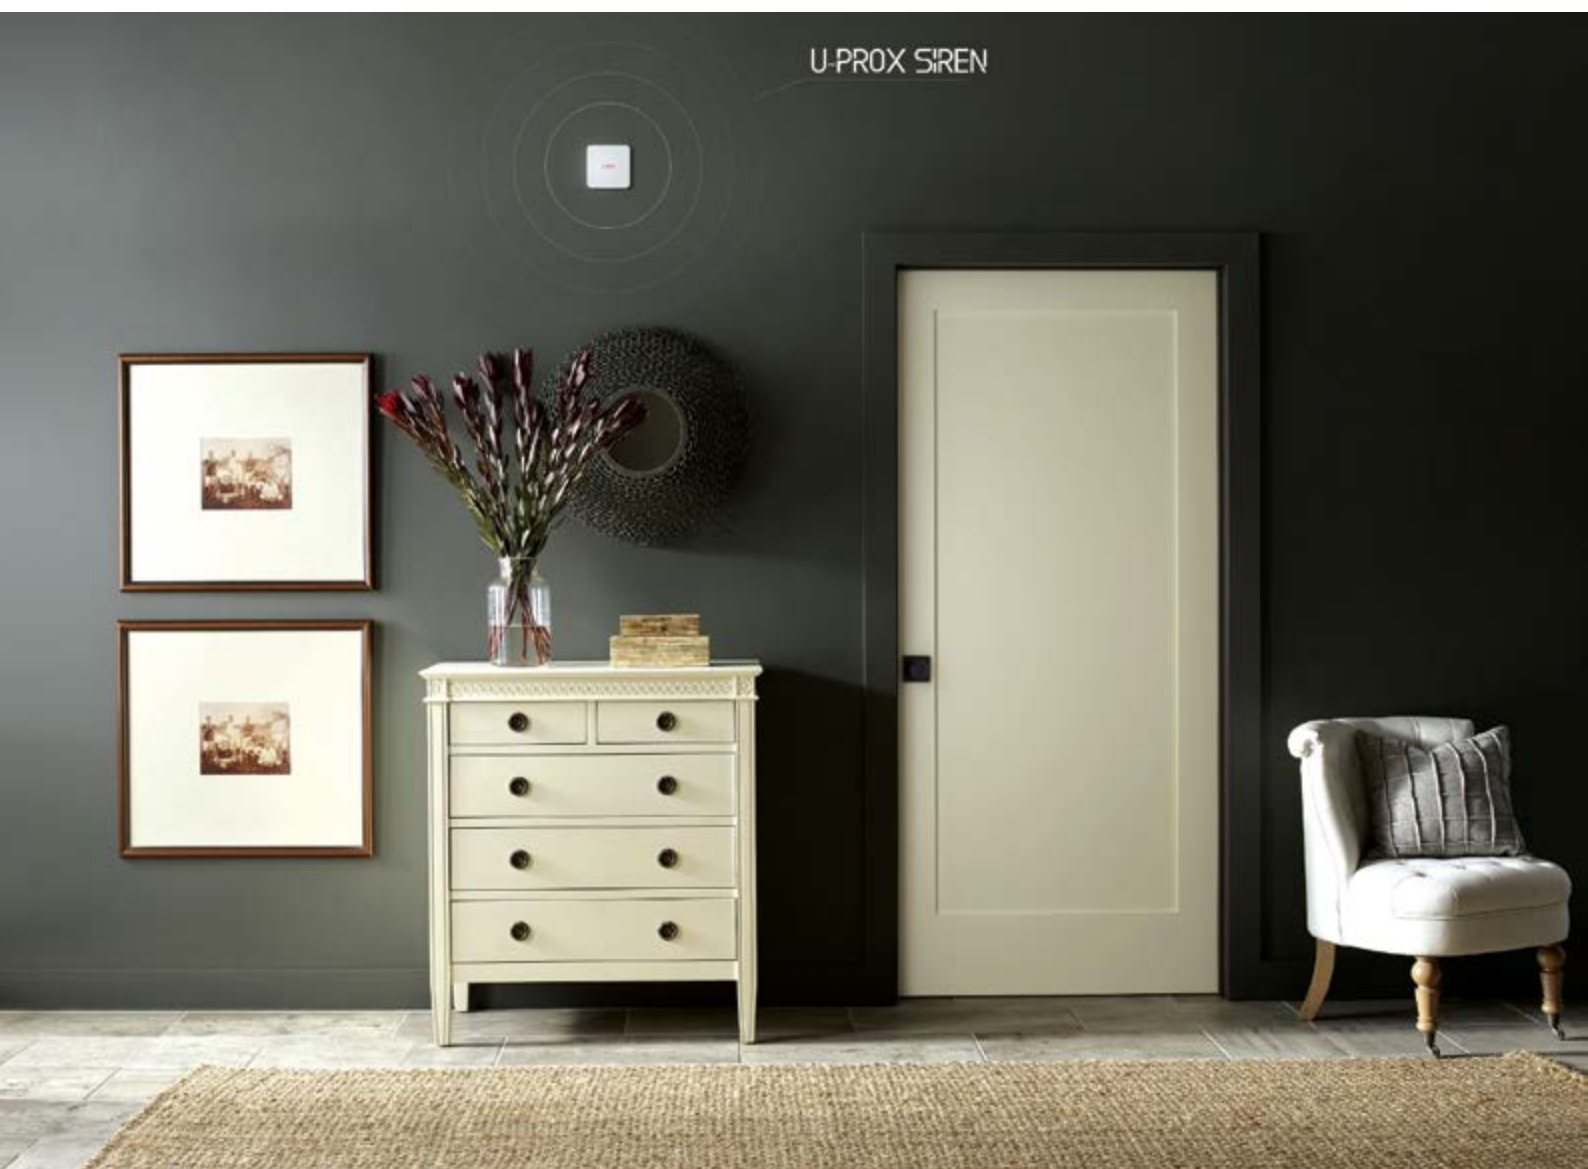

5 | ΑΣΥΡΜΑΤΕΣ ΣΕΙΡΗΝΕΣ