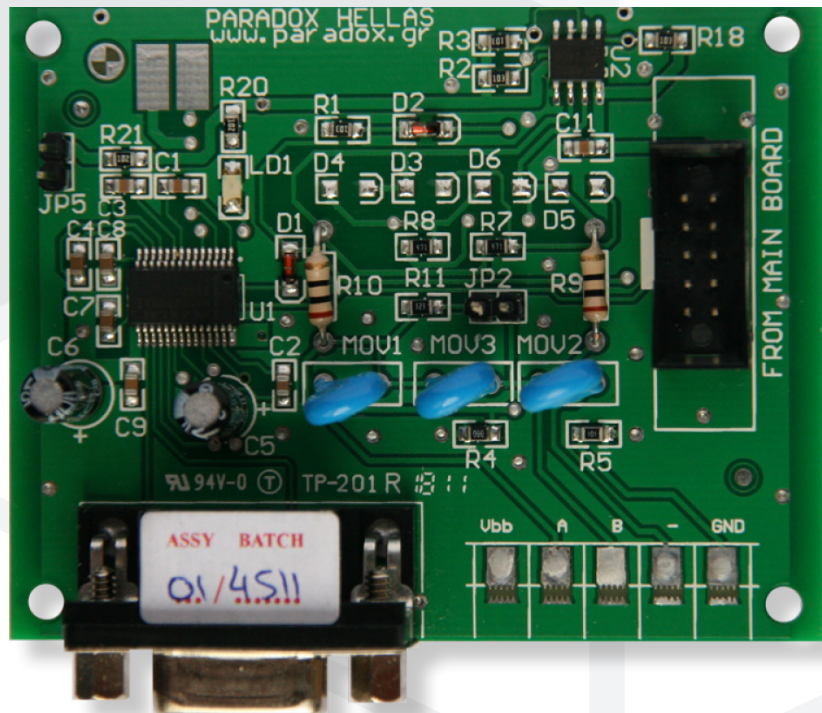

PARADOX HELLAS A.E.
Συστήματα Ασφαλείας & Πυρανίχνευσης

FRS-232

MODULE ΕΠΙΚΟΙΝΩΝΙΑΣ ΠΙΝΑΚΑ - ΥΠΟΛΟΓΙΣΤΗ RS-232

Συστήματα
Ασφαλείας

Πυρανίχνευση

Φωτιστικά
Ασφαλείας

CCTV

Θυροπλεόραση

Access Control

Παραγωγή
Ομίχλης

Εργαλεία
Αναλώσιμα

Το **FRS-232** module παρέχει την δυνατότητα σύνδεσης των κέντρων **Fighter** με τοπικό PC μέσω της σειριακής τους πόρτας.

Η απεικόνιση των λειτουργιών και ο έλεγχος του συστήματος από το PC γίνεται με την βοήθεια του ειδικά σχεδιασμένου λογισμικού **Fighter ProVision** το οποίο τρέχει σε περιβάλλον Windows της Microsoft. Το λογισμικό αυτό εξομοιώνει το πληκτρολόγιο και τον προγραμματισμό του πίνακα σε ένα φιλικό διαμορφωμένο γραφικό περιβάλλον στην οθόνη του PC. Όλες οι λειτουργίες επιτυγχάνονται με την χρήση του ποντικιού.

Το module παρέχει γαλβανική απομόνωση στις γειώσεις του πίνακα και του PC για την αποφυγή δημιουργίας προβλήματος γείωσης (earth fault).

Τεχνικά Χαρακτηριστικά

Τάση λειτουργίας	5 VDC
Μέγιστη κατανάλωση module	100mA
Σειριακή Θύρα	Συμβατή με RS232 με γαλβανική απομόνωση
Μέγιστη τάση απομόνωσης (γαλβανική)	50V (Κόκκινο LED για ένδειξη υπέρβασης ορίου)
Θερμοκρασία λειτουργίας	Από 0°C έως 50°C
Υγρασία περιβάλλοντος	95% max.
Διαστάσεις πλακέτας	7.4 x 5.8cm