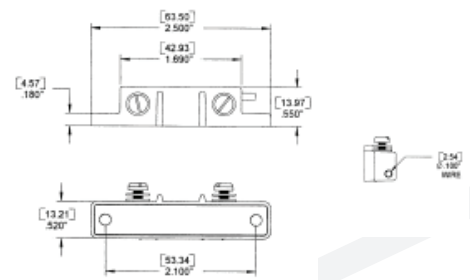

Παραγωγή  
Ομίχλης

Εργαλεία  
Αναλώσιμα

ΔΙΑΣΤΑΣΕΙΣ (mm)

## ΠΕΡΙΓΡΑΦΗ

Επαφές:	N.C. Για κύκλωμα κλειστού βρόγχου 12VDC
Τάση Λειτουργίας:	12VDC
Κατανάλωση:	12mA
Κόκκινο καλώδιο:	+12VDC
Μαύρο καλώδιο:	Γείωση
Αυτόματη επανεκκίνηση μετά από ανίχνευση	
Υλικό κατασκευής 183 εκατοστά Jacketed Lead Standard.	