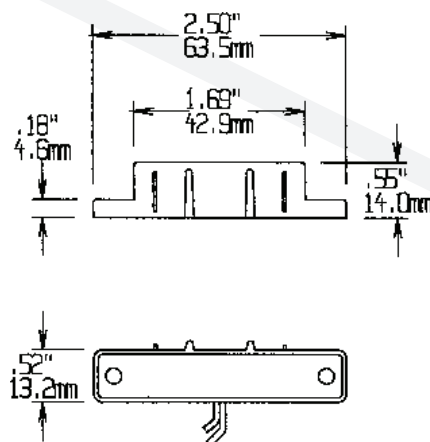

Παραγωγή  
Ομίχλης

Εργαλεία  
Αναλώσιμα

ΔΙΑΣΤΑΣΕΙΣ (mm)

## ΠΕΡΙΓΡΑΦΗ

Επαφές:	N.C. Για κύκλωμα κλειστού βρόγχου 12VDC
Τάση Λειτουργίας:	12VDC
Κατανάλωση:	12mA
Κόκκινο καλώδιο:	+12VDC
Μαύρο καλώδιο:	Γείωση
Αυτόματη επανεκκίνηση μετά από ανίχνευση	
Υλικό κατασκευής 183 εκατοστά Jacketed Lead Standard.	