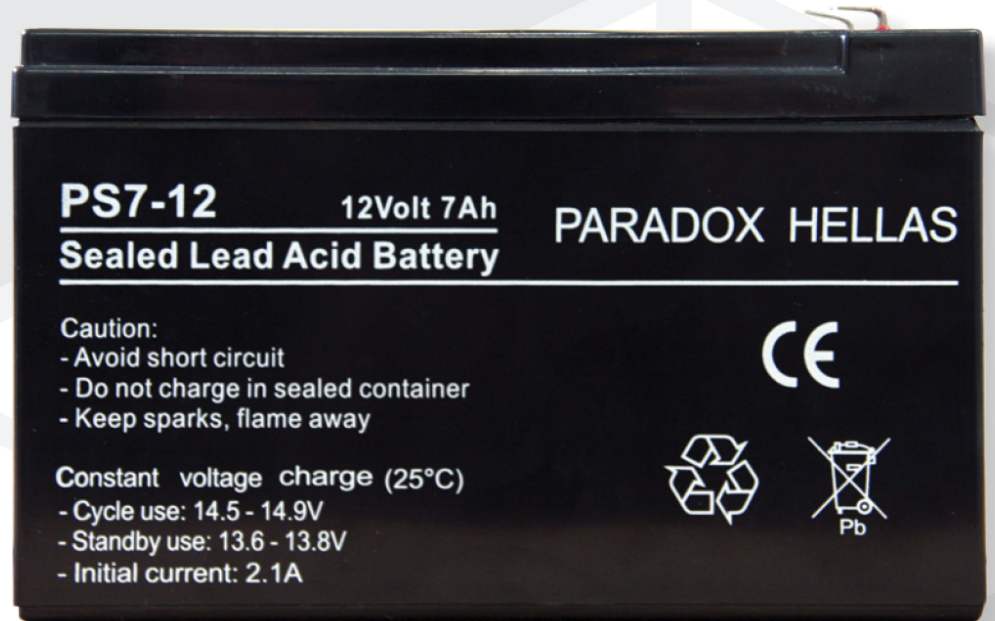

PARADOX HELLAS A.E.
Συστήματα Ασφαλείας & Πυρανίχνευσης

PS 7-12

ΜΠΑΤΑΡΙΑ ΜΟΛΥΒΔΟΥ ΚΛΕΙΣΤΟΥ ΤΥΠΟΥ
ΚΑΙ ΧΩΡΗΤΙΚΟΤΗΤΑΣ 7Α

Συστήματα
Ασφαλείας

Πυρανίχνευση

Φωτιστικά
Ασφαλείας

CCTV

Θυροπλεόραση

Access Control

Παραγωγή
Ομίχλης

Εργαλεία
Αναλώσιμα

www.paradox.gr

Κορίνθου 3, 144 51 Μεταμόρφωση, Αττική, Τηλ.: +30 210 28 55 000, Fax: +30 210 28 55 020