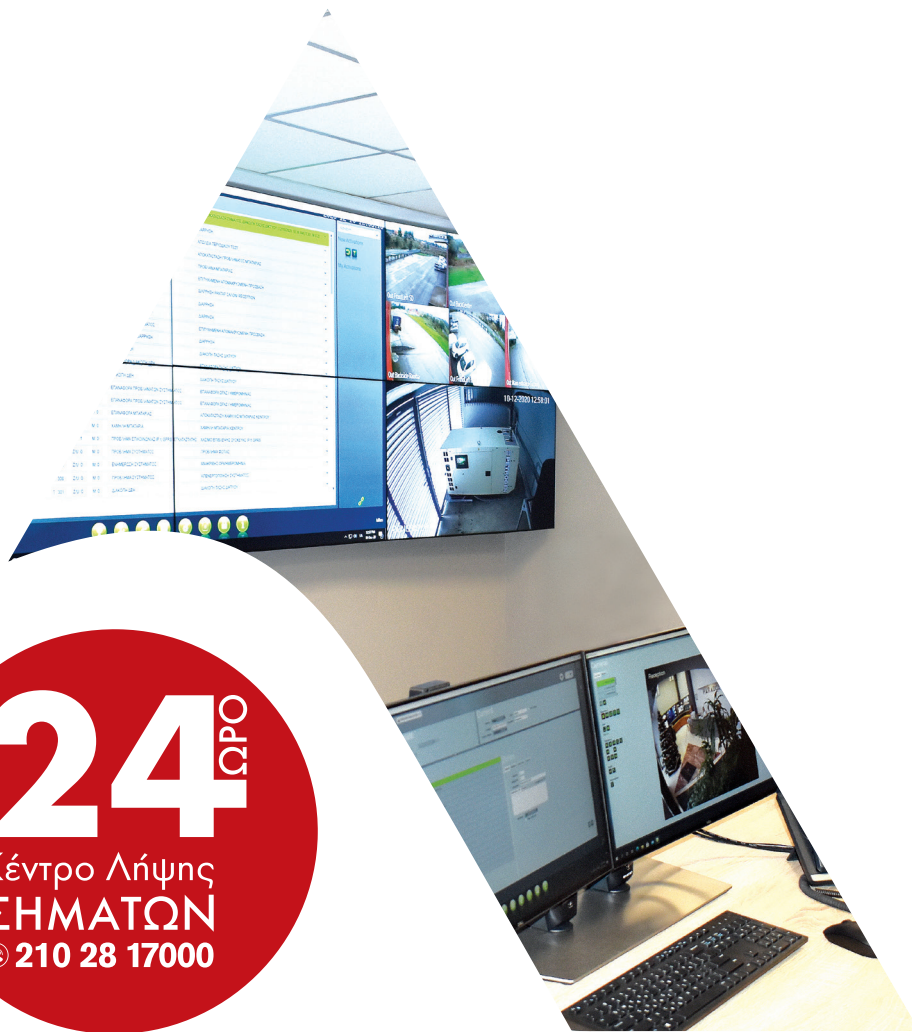

www.paradoxnext.com

PARADOXNEXT

Το επόμενο βήμα στην ασφάλειά σας!